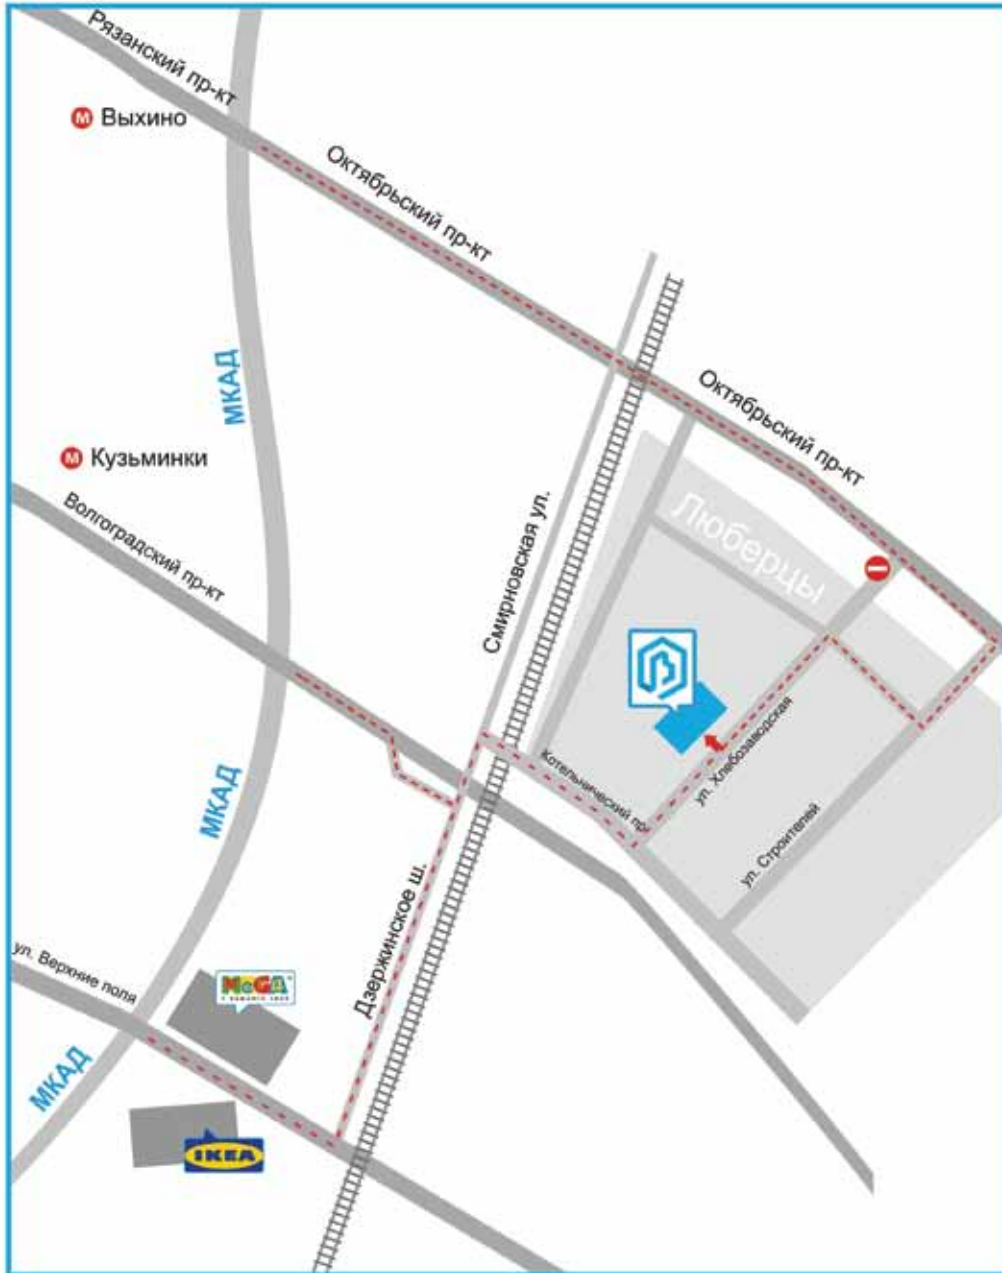

Въезд на территорию по улице Хлебозаводская  
Через серые металлические ворота, с надписью ZLN

Антон В. Рябинин  
Генеральный директор

Тел.: +7 (495) 660-41-59  
Моб.: +7 (495) 226-71-11

anton@bplc.ru  
www.bplc.ru